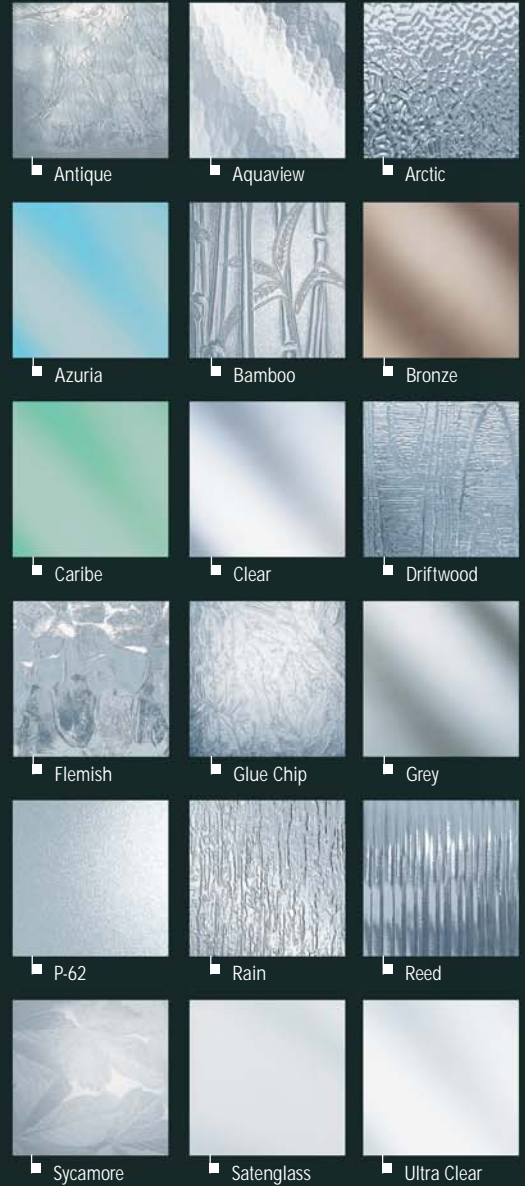

# Coral

PIVOT DOOR ENCLOSURES

### GLASS